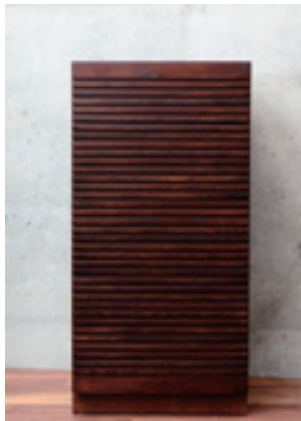

Ace オーダーシステム（ロータイプ）

1 cm の格子と 1 cm の空き幅が「エース」シリーズの特徴です。
細かい格子が繊細な雰囲気を醸し出す、和洋どちらでもなじむデザイン。
扉や引き出しの区切りが分かりづらいので、すっきりとした印象を与えます。

キャビネット

扉のみ ¥45,000
引出+扉 ¥48,000

チェスト

プッシュオープン仕様 ¥55,000

ガラスキャビネット

扉のみ ¥45,000
引出+扉 ¥48,000
※オプション LED+¥8,400

ハイキャビネット

扉のみ ¥55,000
引出+扉 ¥58,000
チェスト型 ¥66,000

ガラスハイキャビネット

扉のみ ¥55,000
引出+扉 ¥58,000
※オプション LED+¥8,400

※参考セレクトキャビネット型

※参考セレクトサイドボード型

引出ハイキャビネット × 2
= ¥98,000

ガラス引出キャビネット × 1
引出キャビネット × 2 = ¥148,000