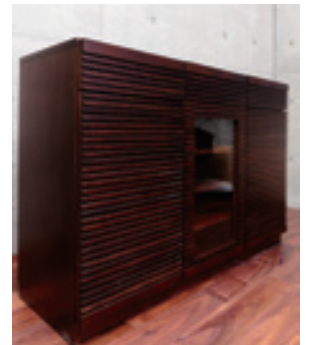

Ace オーダーシステム（ロータイプ）

1 cm の格子と 1 cm の空き幅が「エース」シリーズの特徴です。
細かい格子が繊細な雰囲気を醸し出す、和洋どちらでもなじむデザイン。
扉や引き出しの区切りが分かりづらいので、すっきりとした印象を与えます。

キャビネット

扉のみ ¥45,000
引出+扉 ¥48,000

チェスト

プッシュオープン仕様 ¥55,000

ガラスキャビネット

扉のみ ¥45,000
引出+扉 ¥48,000
※オプション LED+¥8,400

ハイキャビネット

扉のみ ¥55,000
引出+扉 ¥58,000
チェスト型 ¥66,000

ガラスハイキャビネット

扉のみ ¥55,000
引出+扉 ¥58,000
※オプション LED+¥8,400

※参考セレクトキャビネット型

※参考セレクトサイドボード型

引出ハイキャビネット × 2
= ¥98,000

ガラス引出キャビネット × 1
引出キャビネット × 2 = ¥148,000